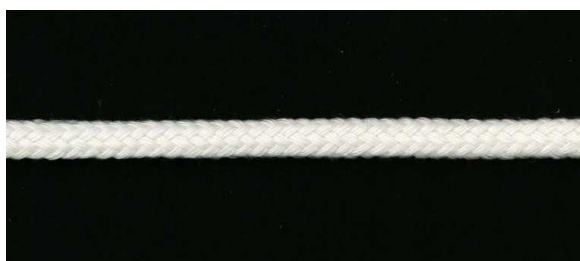

ACRYL SPINDLE

# ■ アクリルスピンドル

ソフトな手触りでしなやかなアクリル素材の組紐（丸紐）です。

サイズも色も豊富に取り揃えていますので、手芸用として巾着袋のひもなどにご使用ください。

規 格	<b>100</b>
太 さ	約3.0mm
長 さ	50m カセ
重 量	100g
色	別表参照
染色ロット	※別注色対応 24000m

規 格	<b>200</b>
太 さ	約4.0mm
長 さ	50m カセ
重 量	200g
色	別表参照
染色ロット	※別注色対応 12000m

規 格	<b>300</b>
太 さ	約6.0mm
長 さ	50m カセ
重 量	400g
色	別表参照
染色ロット	※別注色対応 6000m

規 格	<b>500</b>
太 さ	約8.0mm
長 さ	50m カセ
重 量	800g
色	別表参照
染色ロット	※別注色対応 3000m

規 格	<b>1000</b>
太 さ	約10mm
長 さ	20m カセ
重 量	500g
色	別表参照
染色ロット	※別注色対応 1920m