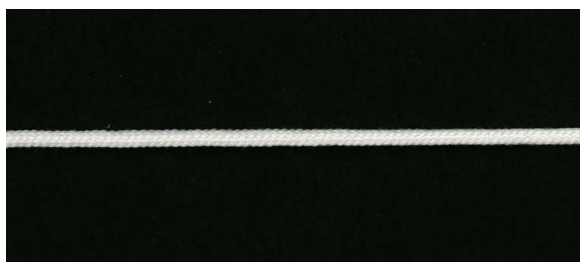

ACRYL SPINDLE

# ■ アクリルスピンドル

ソフトな手触りでしなやかなアクリル素材の組紐（丸紐）です。

サイズも色も豊富に取り揃えていますので、手芸用として巾着袋のひもなどにご使用ください。

規 格	<b>100</b>
太 さ	約3.0mm
長 さ	50m カセ
重 量	100g
色	別表参照
染色ロット	※別注色対応 24000m

規 格	<b>200</b>
太 さ	約4.0mm
長 さ	50m カセ
重 量	200g
色	別表参照
染色ロット	※別注色対応 12000m

規 格	<b>300</b>
太 さ	約6.0mm
長 さ	50m カセ
重 量	400g
色	別表参照
染色ロット	※別注色対応 6000m

規 格	<b>500</b>
太 さ	約8.0mm
長 さ	50m カセ
重 量	800g
色	別表参照
染色ロット	※別注色対応 3000m

規 格	<b>1000</b>
太 さ	約10mm
長 さ	20m カセ
重 量	500g
色	別表参照
染色ロット	※別注色対応 1920m