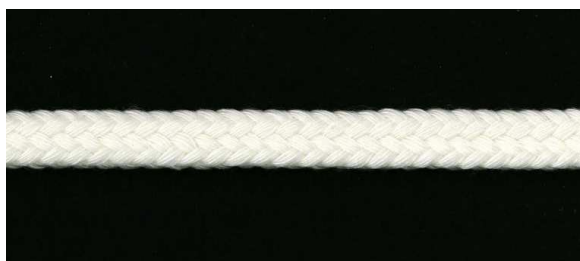

ACRYL SPINDLE

# ■ アクリルスピンドル

ソフトな手触りでしなやかなアクリル素材の組紐（丸紐）です。

サイズも色も豊富に取り揃えていますので、手芸用として巾着袋のひもなどにご使用ください。

規 格	<b>100</b>
太 さ	約3.0mm
長 さ	50m カセ
重 量	100g
色	別表参照
染色ロット	※別注色対応 24000m

規 格	<b>200</b>
太 さ	約4.0mm
長 さ	50m カセ
重 量	200g
色	別表参照
染色ロット	※別注色対応 12000m

規 格	<b>300</b>
太 さ	約6.0mm
長 さ	50m カセ
重 量	400g
色	別表参照
染色ロット	※別注色対応 6000m

規 格	<b>500</b>
太 さ	約8.0mm
長 さ	50m カセ
重 量	800g
色	別表参照
染色ロット	※別注色対応 3000m

規 格	<b>1000</b>
太 さ	約10mm
長 さ	20m カセ
重 量	500g
色	別表参照
染色ロット	※別注色対応 1920m