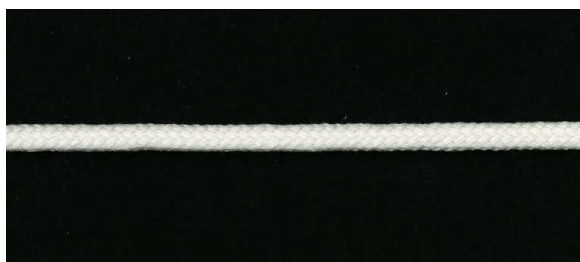

ACRYL SPINDLE

# ■ アクリルスピンドル

ソフトな手触りでしなやかなアクリル素材の組紐（丸紐）です。

サイズも色も豊富に取り揃えていますので、手芸用として巾着袋のひもなどにご使用ください。

規 格	<b>100</b>
太 さ	約3.0mm
長 さ	50m カセ
重 量	100g
色	別表参照
染色ロット	※別注色対応 24000m

規 格	<b>200</b>
太 さ	約4.0mm
長 さ	50m カセ
重 量	200g
色	別表参照
染色ロット	※別注色対応 12000m

規 格	<b>300</b>
太 さ	約6.0mm
長 さ	50m カセ
重 量	400g
色	別表参照
染色ロット	※別注色対応 6000m

規 格	<b>500</b>
太 さ	約8.0mm
長 さ	50m カセ
重 量	800g
色	別表参照
染色ロット	※別注色対応 3000m

規 格	<b>1000</b>
太 さ	約10mm
長 さ	20m カセ
重 量	500g
色	別表参照
染色ロット	※別注色対応 1920m